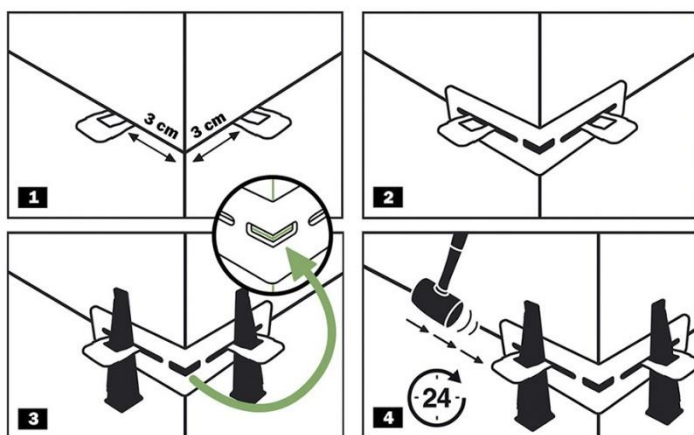

Levelize nurgaklambrite juhis

Paigaldus põranda ja seina liitekohas

Paigaldus seina välis- ja sisenurgas

24h pärast eemalda plaatimisankru pea

Lisainfo:

- Pakendis 20 tk
- Kasutamiseks koos Levelize plaatimisankrute ja kiiludega
- Korduvkasutatav