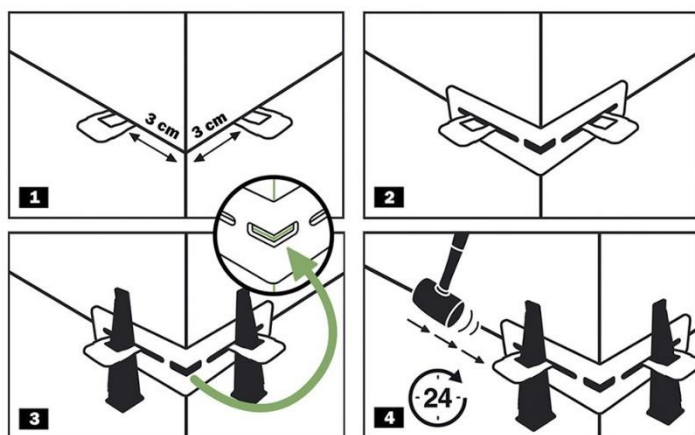

## TLS nurgaklambrite juhis

*Paigaldus põranda ja seina liitekohas*

*Paigaldus seina välis- ja sisenurgas*

*24h pärast eemalda plaatimisankru pea*