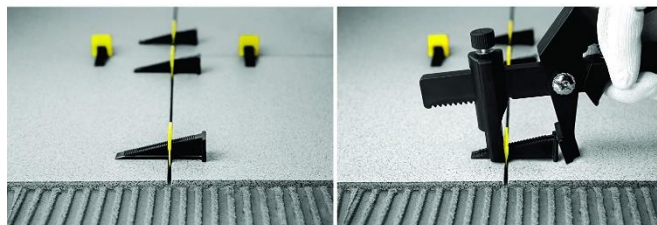

TLS tangid

Tehnilised andmed:

- Tagavad täpse kiilude pingutamise
- Tagatud plaatide ühtne paigaldus

Lisainfo:

TLS süsteem tagab plaatimisel plaadi servade kvaliteetse ühtse tasapinna.

Küsi lisainfot müüjalt.