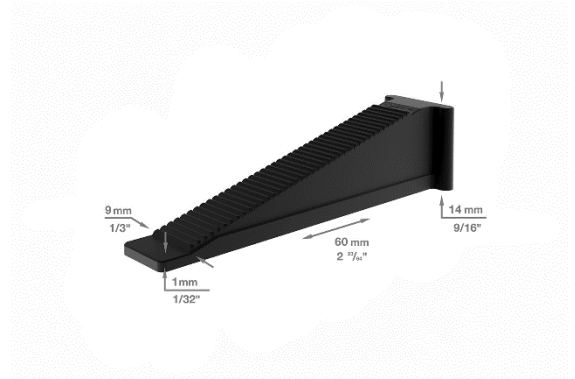

## TLS must plastik kiil

### Tehnilised andmed:

- Pakendis 100 tk / 250 tk
- Kasutamiseks koos plaatimisankruga
- Sobivus 4-12 mm paksustele plaatidele
- Kasutamiseks seintel ja põrandatel
- Tundliku/poleeritud pinnaga keraamika ja muude sarnast tüüpi plaatide korral soovitame kasutada valget plastik kiilu või plaatimisankru kaitsealust
- Kinnitus taluvus 20 x ja rohkem

### Lisainfo:

TLS süsteem tagab plaatimisel plaadi servade kvaliteetse ühtse tasapinna.

Küsi lisainfot müüjalt.

**Levelize tootebränd hakkab kandma uut nime Undertag.**