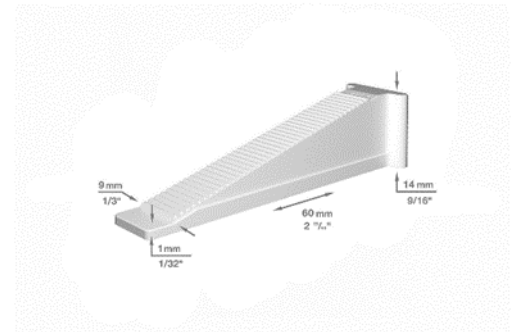

## TLS valge plastik kiil

### Tehnilised andmed:

- Pakendis 100 tk / 250 tk
- Kasutamiseks koos plaatimisankruga
- Sobivus 4-12 mm paksustele plaatidele
- Kasutamiseks seintel ja põrandatel
- Tundliku/poleeritud pinnaga keraamika ja muude sarnast tüüpi plaatide korral soovitame kasutada valget plastik kiilu või plaatimisankru kaitsealust
- Kinnitus taluvus 20 x ja rohkem

### Lisainfo:

TLS süsteem tagab plaatimisel plaadi servade kvaliteetse ühtse tasapinna.

Küsi lisainfot müüjalt.

**Levelize tootebränd hakkab kandma uut nime Undertag.**